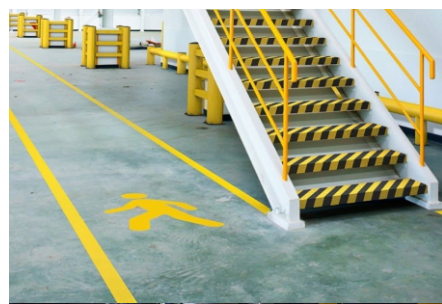

COLORES DISPONIBLES

**NOTA: Podemos cortar la cinta de acuerdo a tus necesidades a partir de 4mm